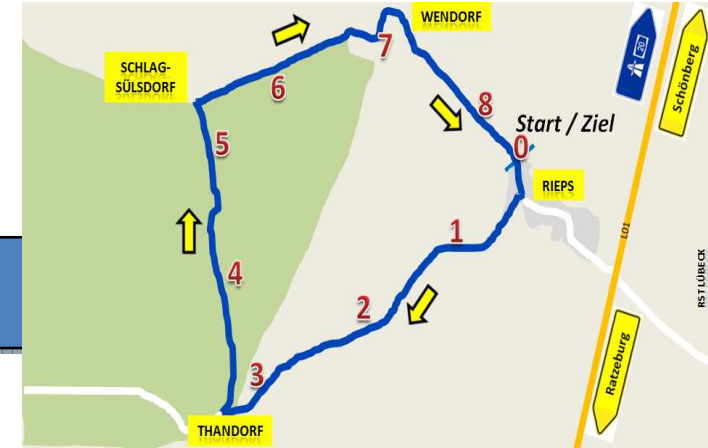

## Rieps

### Einer Straße - Streckeninformation:

Name: "22.Großer Preis zu Lübeck"  
 Erster Start: 09:00 Uhr  
 Start/ Ziel: Neubau, 19217 Rieps  
 Strecke: Rieps - Thandorf - Schlagsülsdorf - Wendorf - Rieps (Straßenrennen)  
 Rundenlänge: 8,4 km

### Die Strecke:

 HALTEVERBOT in Rieps

 PARKPLATZ nur am Ortseingang