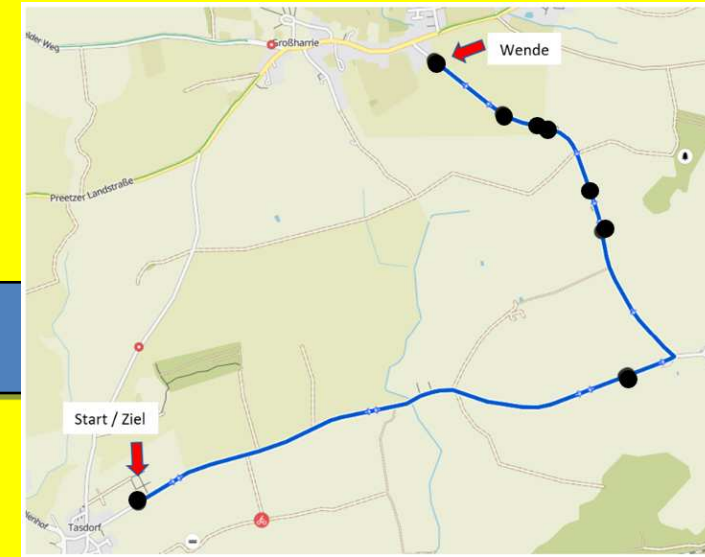

Meisterschaft der Nordverbände

Landesmeisterschaft 2022

Einzelzeitfahren - Streckeninformation:

Name: LM Einzelzeitfahren Tasdorf
 "1. Tasdorfer ZeitfahrCup"
 Startzeit: ab 12:30 Uhr
 Strecke: Tasdorf – Busdorf – Großharrie –
 Busdorf – Tasdorf
 Streckenlänge: 10.400 Meter

Die Strecke:

Tasdorf

www.rst-luebeck.de

Sa. 07. Mai 2022

Einzelzeitfahren

Startreihenfolge der Klassen:

U11	10,4 km	1 Rd.
U13	10,4 km	1 Rd.
U15	10,4 km	1 Rd.
U17w	10,4 km	1 Rd.
U17m	20,8 km	2 Rd.
Senioren 4	20,8 km	2 Rd.
Senioren 3	20,8 km	2 Rd.
U19w	20,8 km	2 Rd.
Frauen Elite FT	20,8 km	2 Rd.
Senioren 2	31,2 km	3 Rd.
U19m	31,2 km	3 Rd.
Elite /Amateure	31,2 km	3 Rd.
Hobby	20,8 km	2 Rd.

Start / Ziel: Busdorfer Weg (Ortsausgang Tasdorf),
24536 Tasdorf

Renndistanz: 10,4 km bis 31,2 km

HALTEVERBOT im Start- / Zielbereich

**FAHRRADHANDLUNG
WILLERT 2.0**

Hauptstr.64 23627 Gross Grönau

Tel:04509-7917034